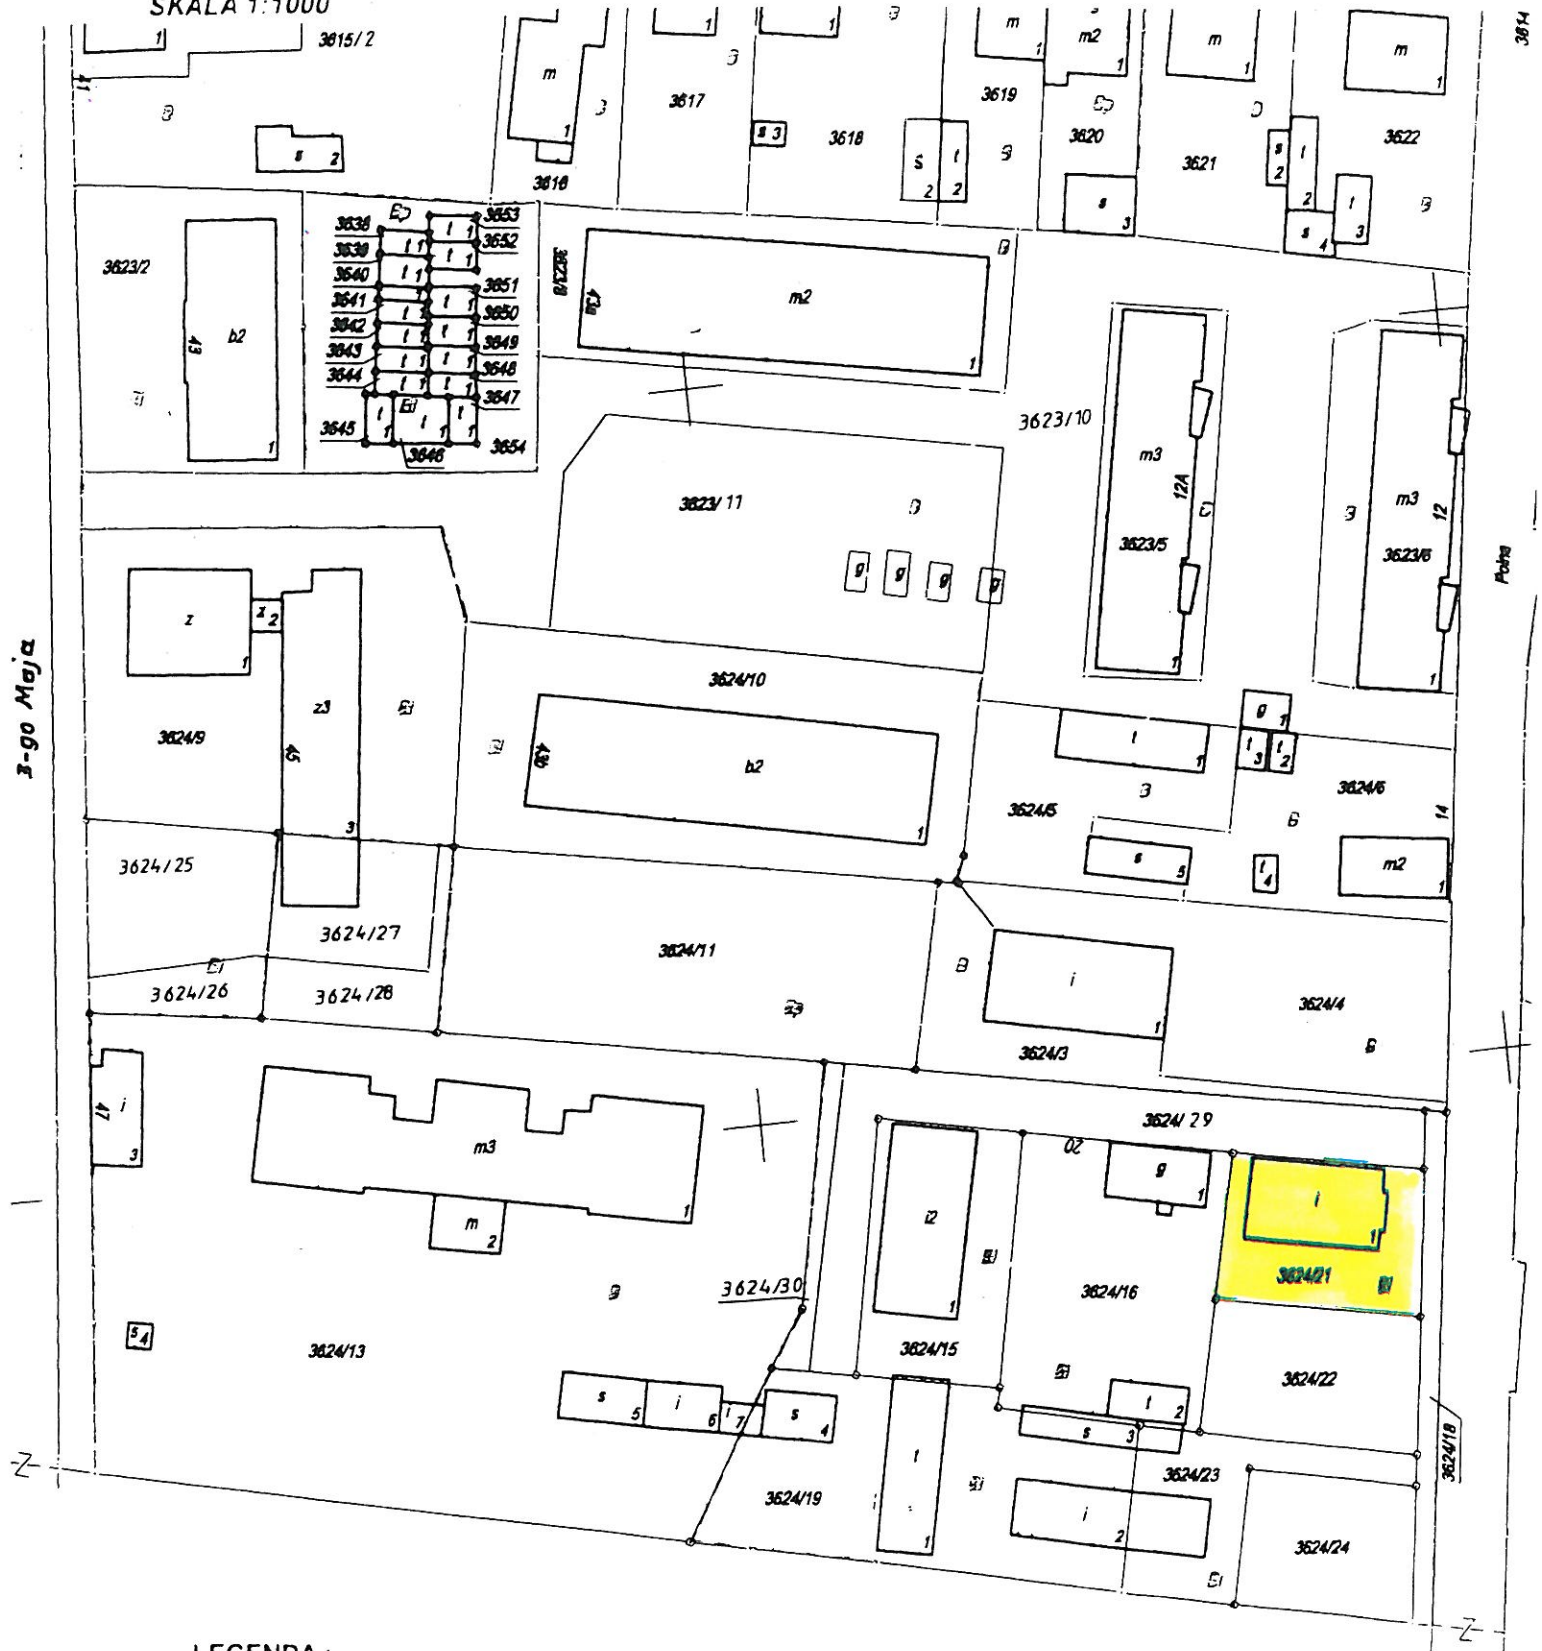

Załącznik do ogłoszenia Zarządu Powiatu Gostynińskiego

Województwo – mazowieckie
Powiat – Gostynin
Obręb – Miasto Gostynin

SKALA 1:1000

LEGENDA :

- nieruchomość, stanowiąca własność Powiatu Gostynińskiego zabudowana budynkiem prosekatorium, przeznaczona do wdzierżawienia