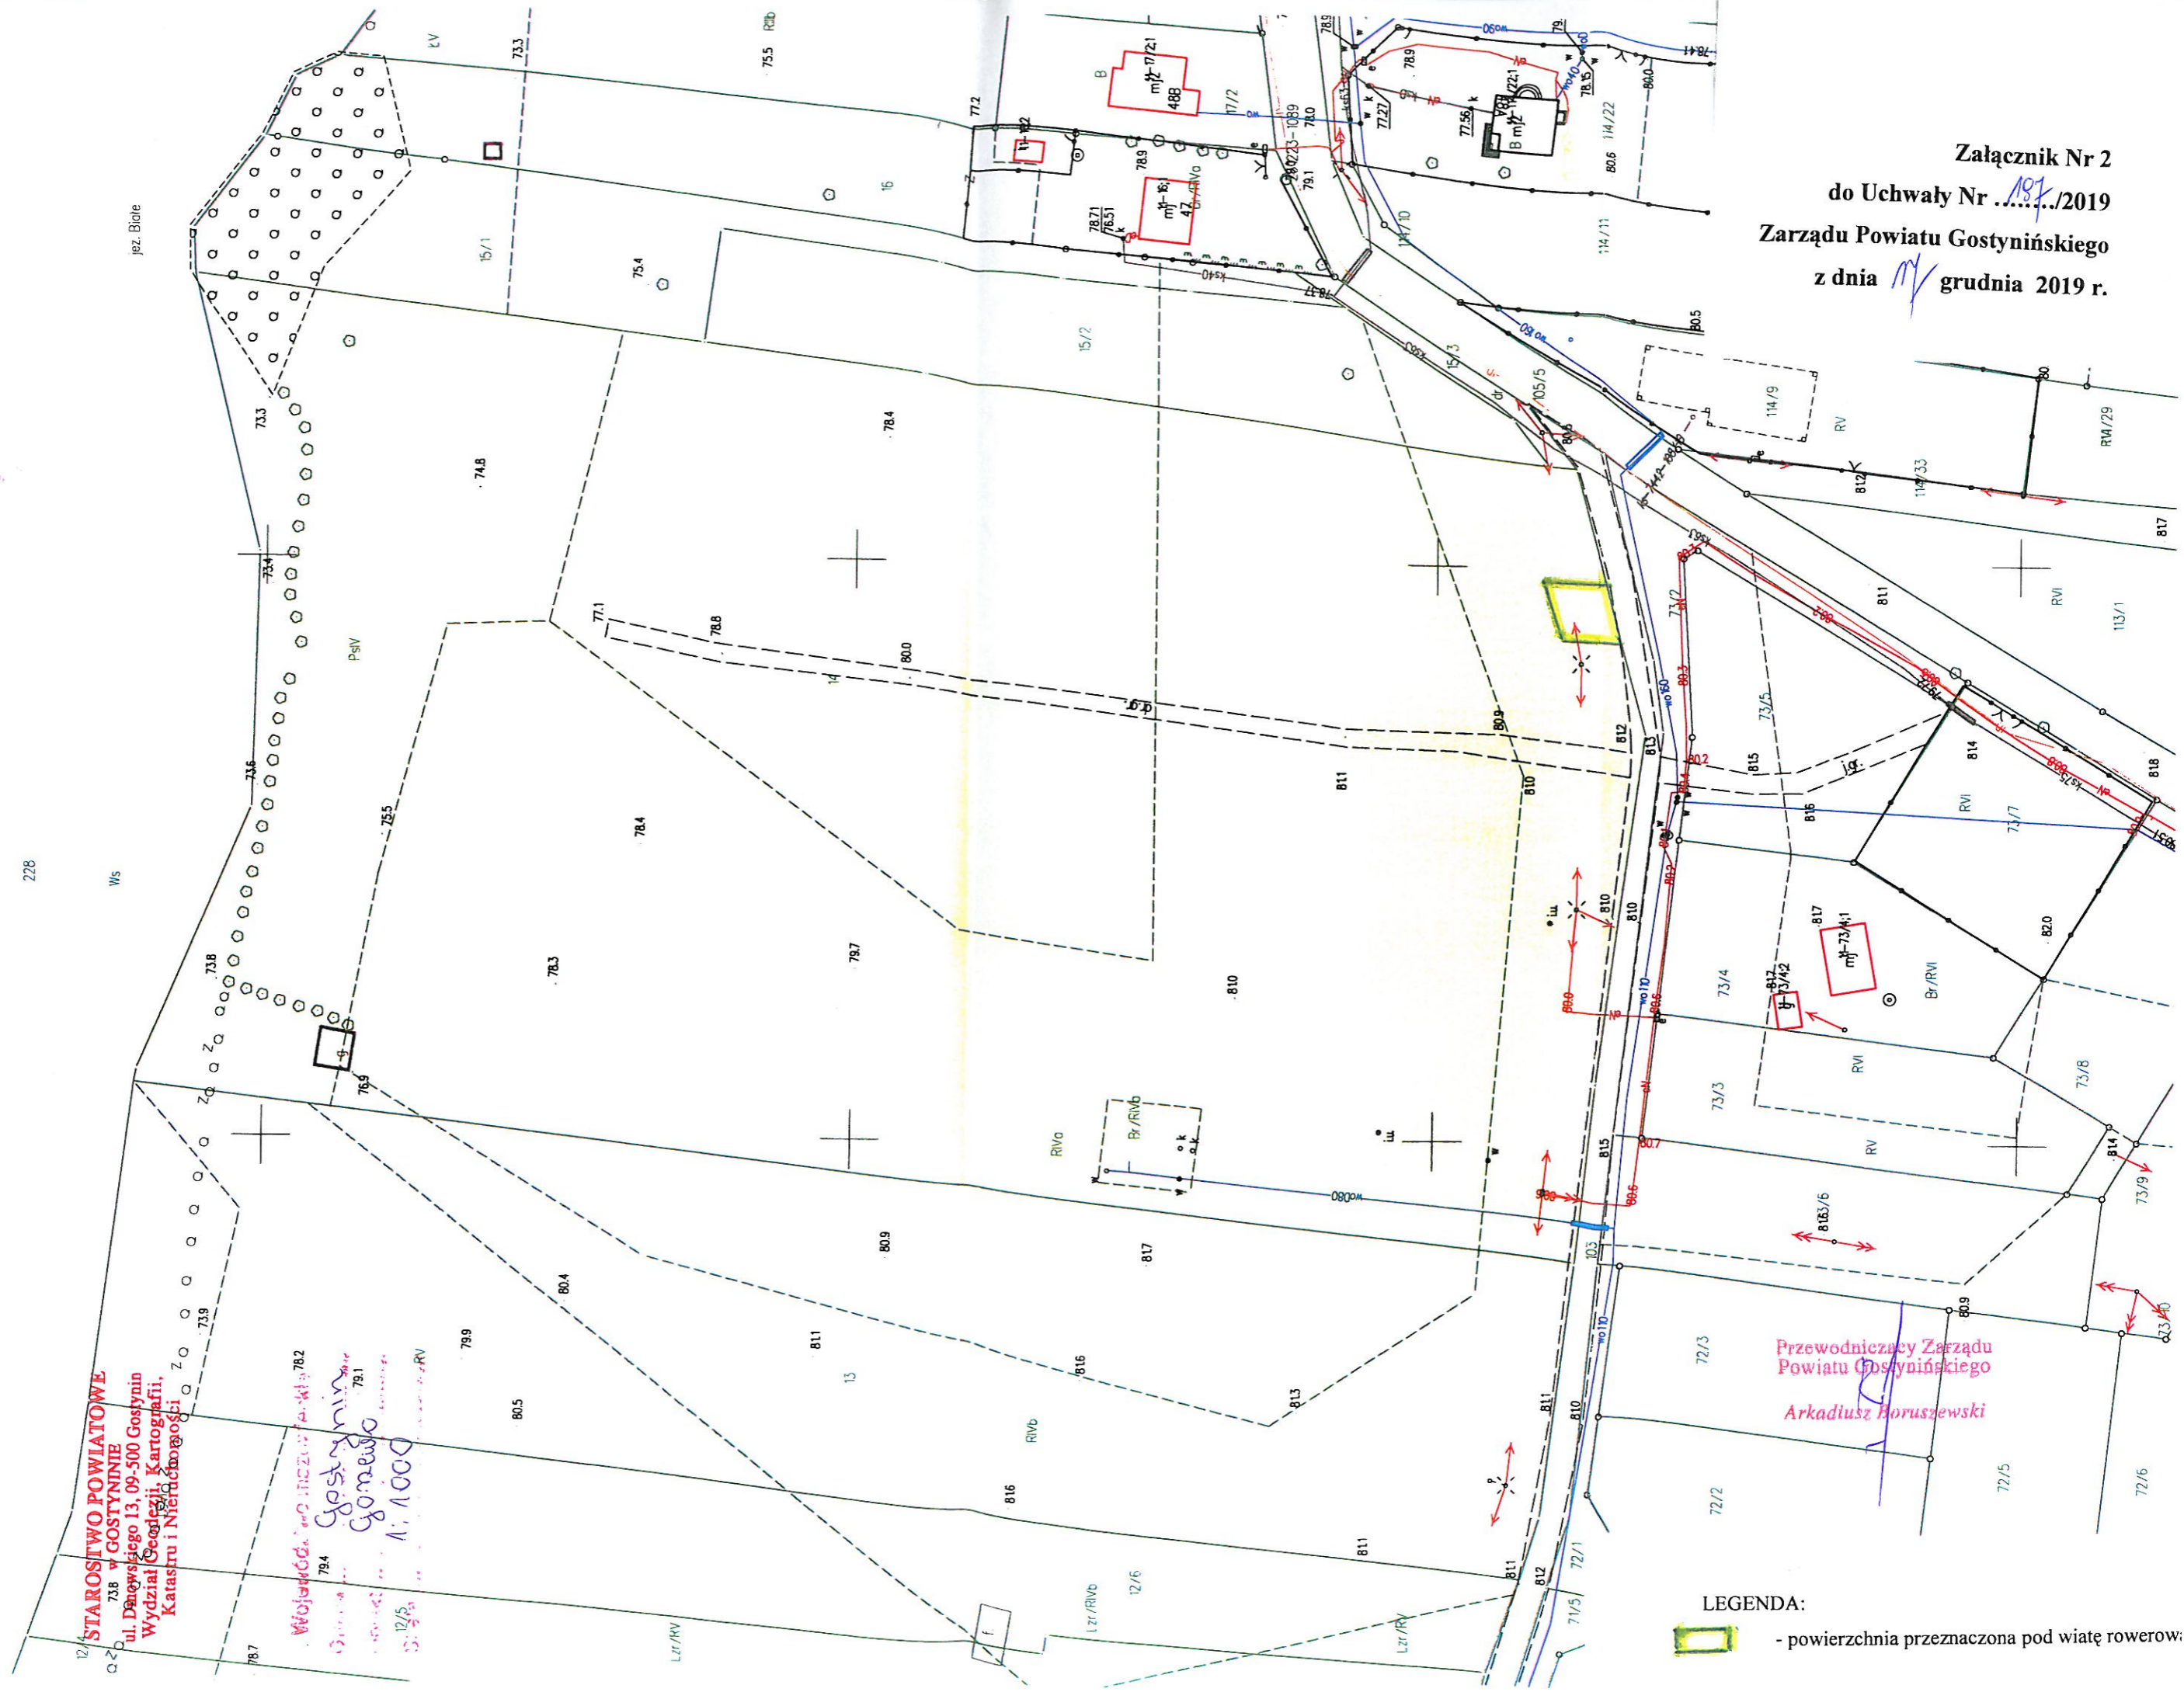

**UWAGA**

Granice nie spełniają wymagań określonych w rozporządzeniu MRRiB w sprawie ewidencji gruntów i budynków

**STAROSTWO POWIATOWE**  
738 w GOSTYNIŃ  
ul. Dąbrowskiego 13, 09-500 Gostynin  
Wydział Geodezji, Kartografii,  
Katastru i Nieruchomości

*Województwo Mazowieckie*  
*Gostynin*  
*Gomowo*  
*N: 1000*

Przewodniczący Zarządu  
Powiatu Gostynińskiego  
*Arkadiusz Boruszewski*

**LEGENDA:**  
 - powierzchnia przeznaczona pod wiatę rowerową

Załącznik Nr 2  
do Uchwały Nr *187*/2019  
Zarządu Powiatu Gostynińskiego  
z dnia *14* grudnia 2019 r.