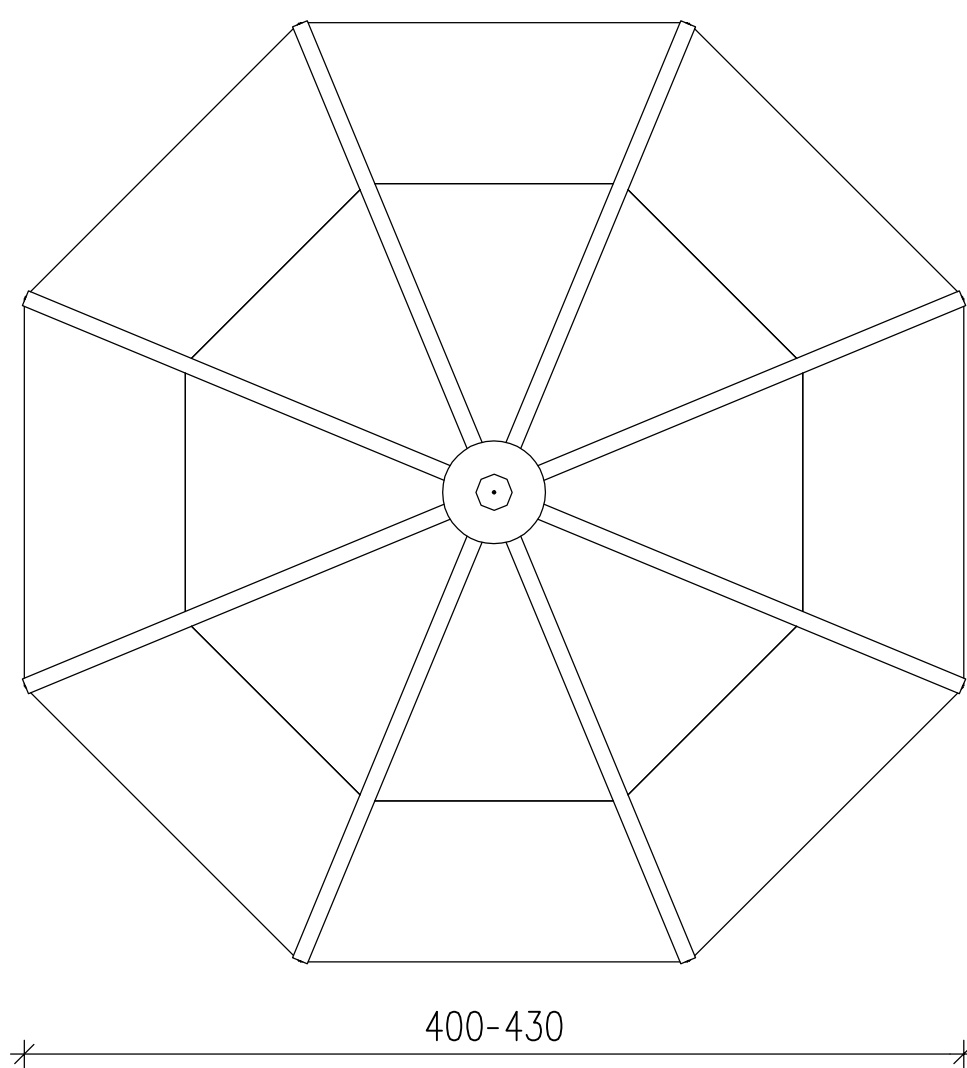

ALTANA DREWNIANA
skala 1:50

RZUT Z GÓRY

WIDOK Z BOKU